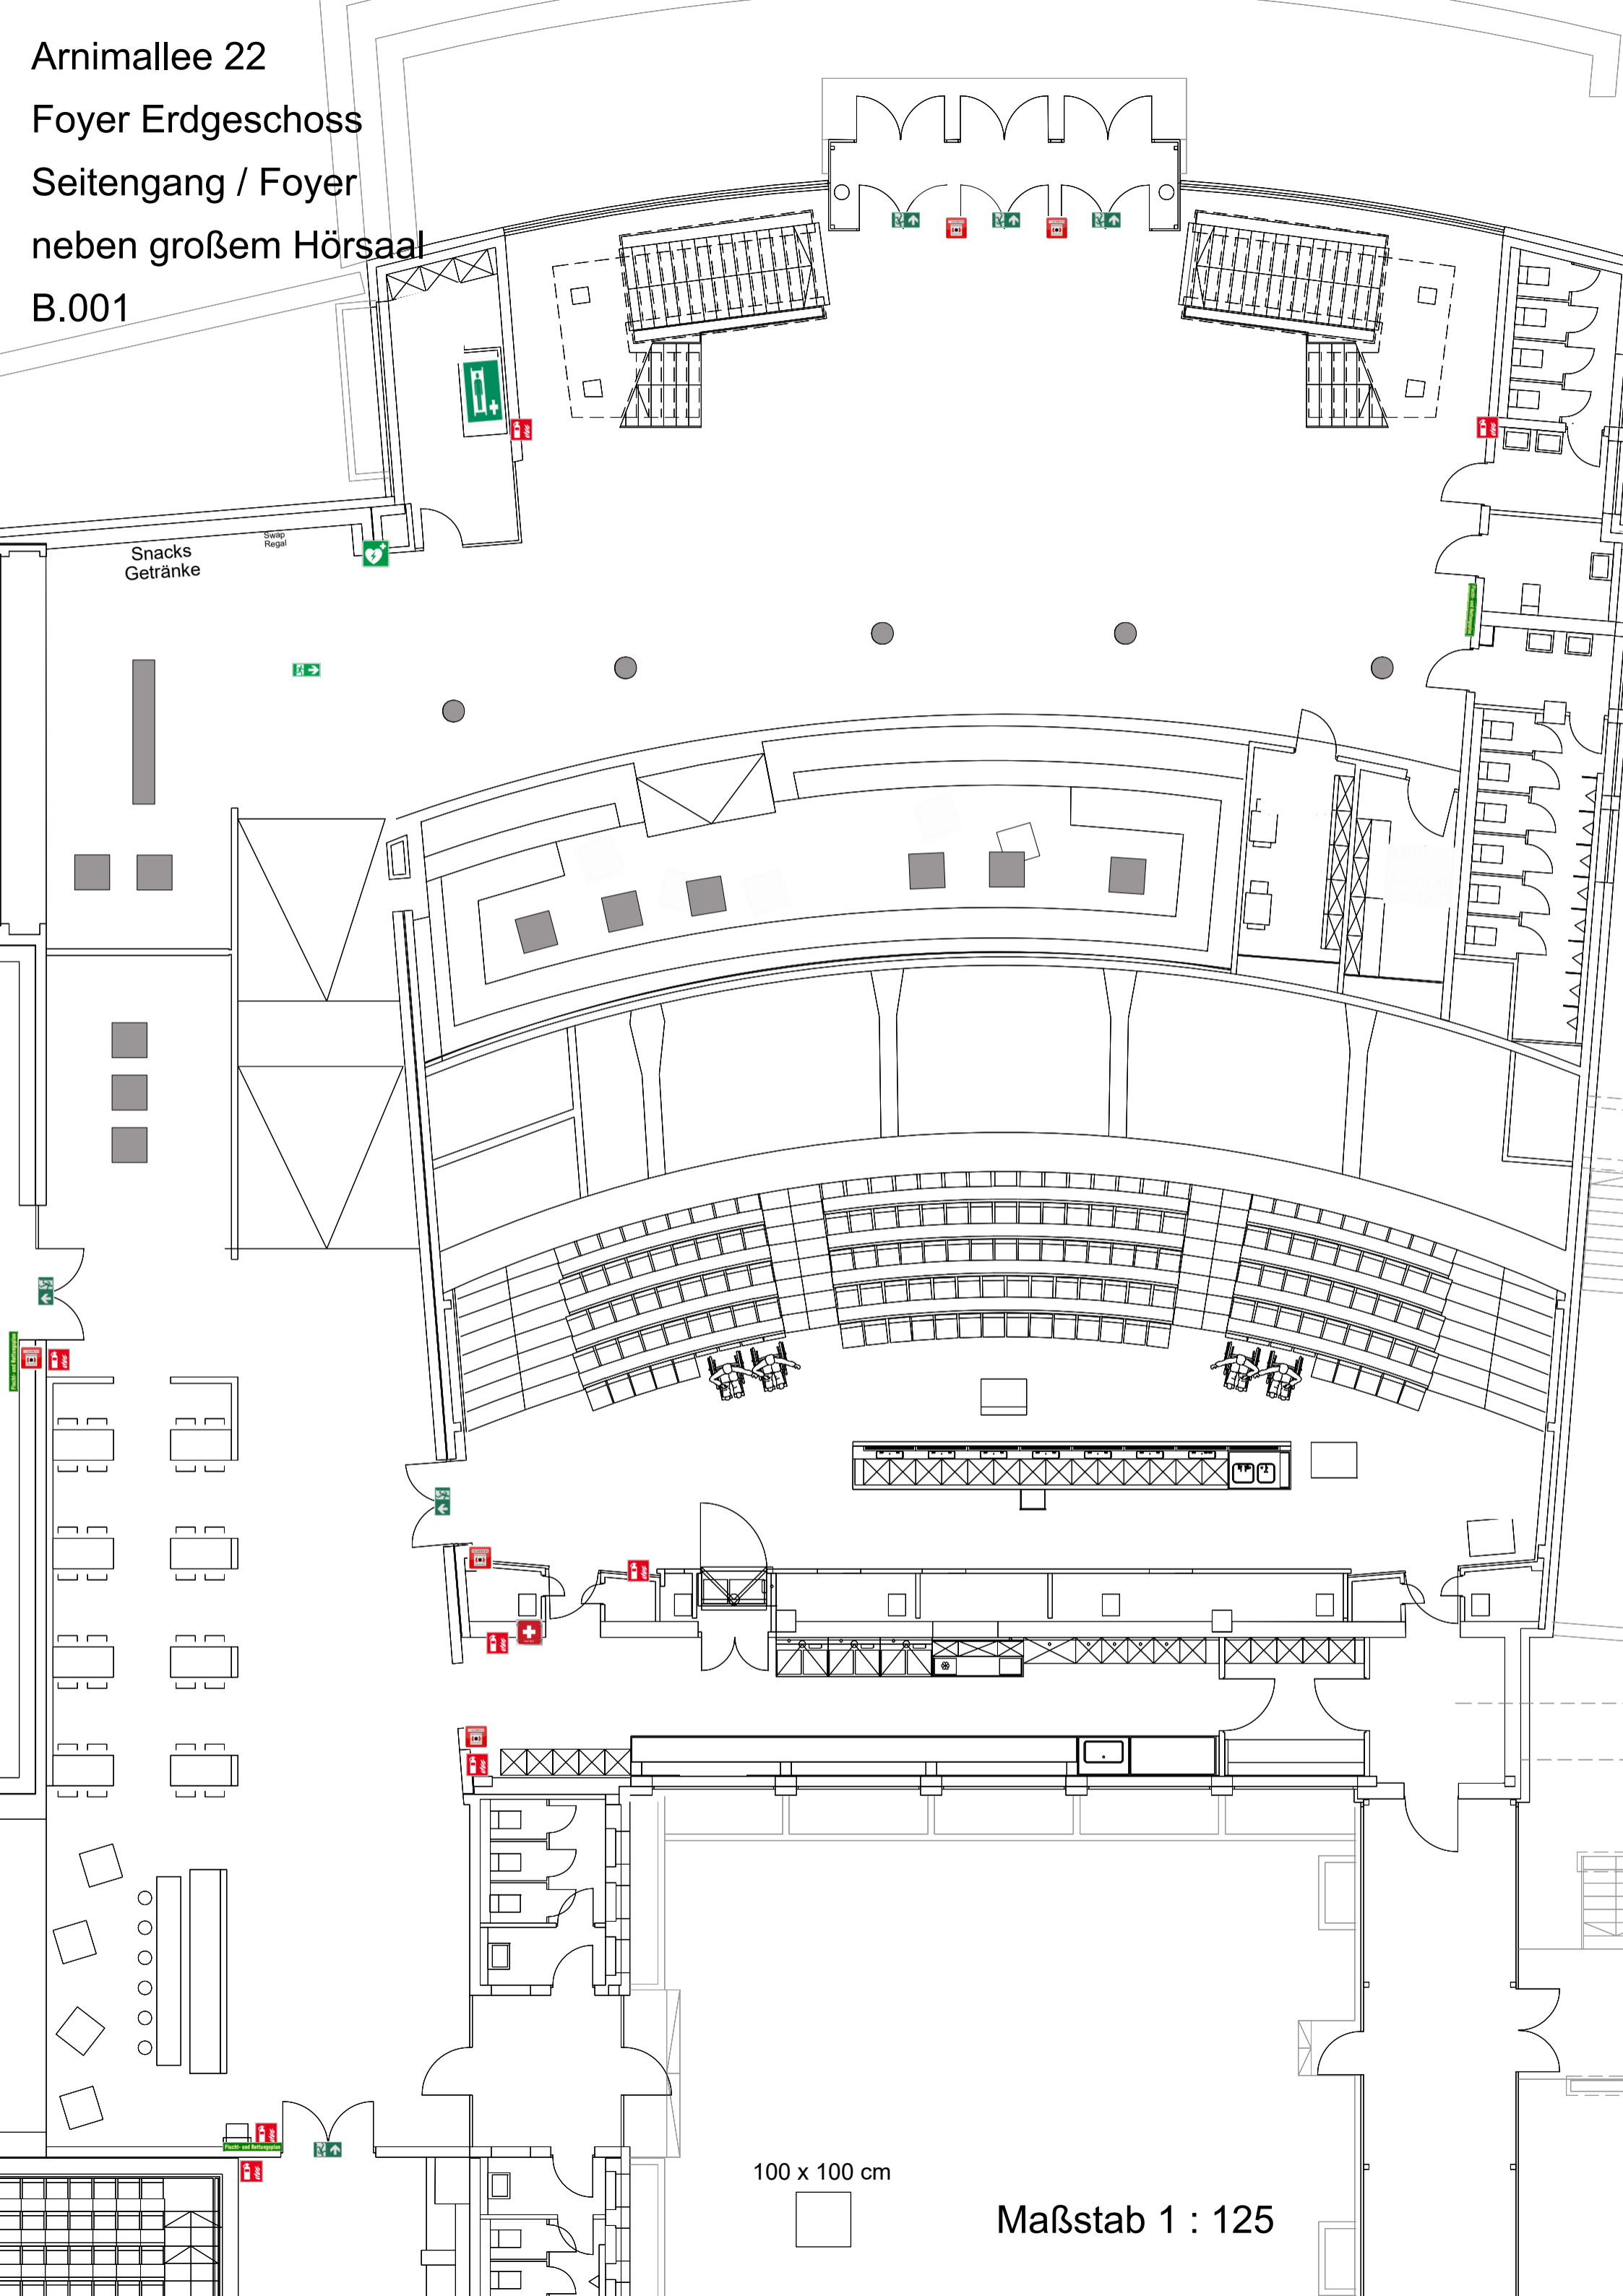

Arnimallee 22

Foyer Erdgeschoss

Seitengang / Foyer

neben großem Hörsaal

B.001

Snacks  
Getränke

Swap  
Regal

100 x 100 cm

Maßstab 1 : 125